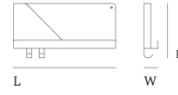

Folded Shelves

Dimensions

29,5 x 40 cm / 11.5 x 15.75"
Length: 29,4 cm / 11.5"
Height: 40 cm / 15.75"
Width: 8 cm / 3.1"

51 x 22 cm / 20 x 8.75"
Length: 51 cm / 20"
Height: 22 cm / 8.75"
Width: 6,9 cm / 0.275"

63 x 16,5 cm / 24.75 x 6.5"
Length: 63 cm / 24.75"
Height: 16,5 cm / 6.5"
Width: 12,4 cm / 4.75"

96 x 13 cm / 37.75 x 5"
Length: 96 cm / 37.75"
Height: 13 cm / 5"
Width: 11,4 cm / 4.5"

Platform Shelves
Length: 62 cm / 24.5"
Height: 5,4 cm / 2"
Depth: 19 cm / 7.5"